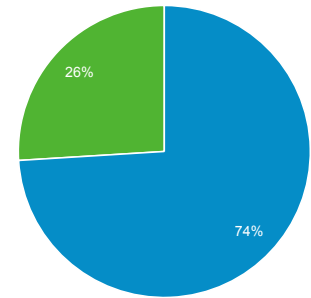

Přehled publika

Všichni uživatelé
100,00 % Uživatelé

11. 5. 2017 - 10. 5. 2018

Přehled

■ New Visitor ■ Returning Visitor

Jazyk	Uživatelé	Uživatelé v %
1. cs	1 250 545	58,61 %
2. cs-cz	755 669	35,42 %
3. en-us	61 032	2,86 %
4. sk	22 628	1,06 %
5. sk-sk	7 980	0,37 %
6. en-gb	6 866	0,32 %
7. en	5 859	0,27 %
8. de	3 734	0,18 %
9. pl	2 737	0,13 %
10. de-de	2 591	0,12 %